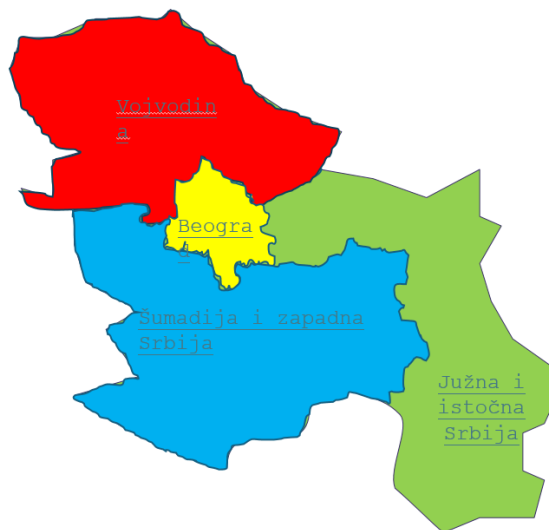

ERASMUS + Studentska mobilnost, RIJEKA 2024.

Ognjen Šalipurović
Boris Grubanov

POLAZAK NA MOBILNOST

Polazak 28.6. sa sada već bivše
Beogradske autobuske stanice
IDEMOOO!

NI TAKO BLIZU, A NI TAKO DALEKO

SMEŠTAJ

NEOPHODNO ZA FUNKCIONISANJE PO GRADU

Kartica za mobilni telefon (Za internet)

Kartica za gradski prevoz

PLAĆANJE

DOLAZAK U FIRMU

OBILAZAK FIRME (TEREN)

RAD U OPERATIVNOM CENTRU

NEKI OD ZADATAKA KOJE SMO RADILI

Rijeka

Rijeka

Opatija

Pula

Trst

POSLEDNJI DAN

OVDE NAM SE PUTEVI RAZILAZE...

HVALA NA PAŽNJI